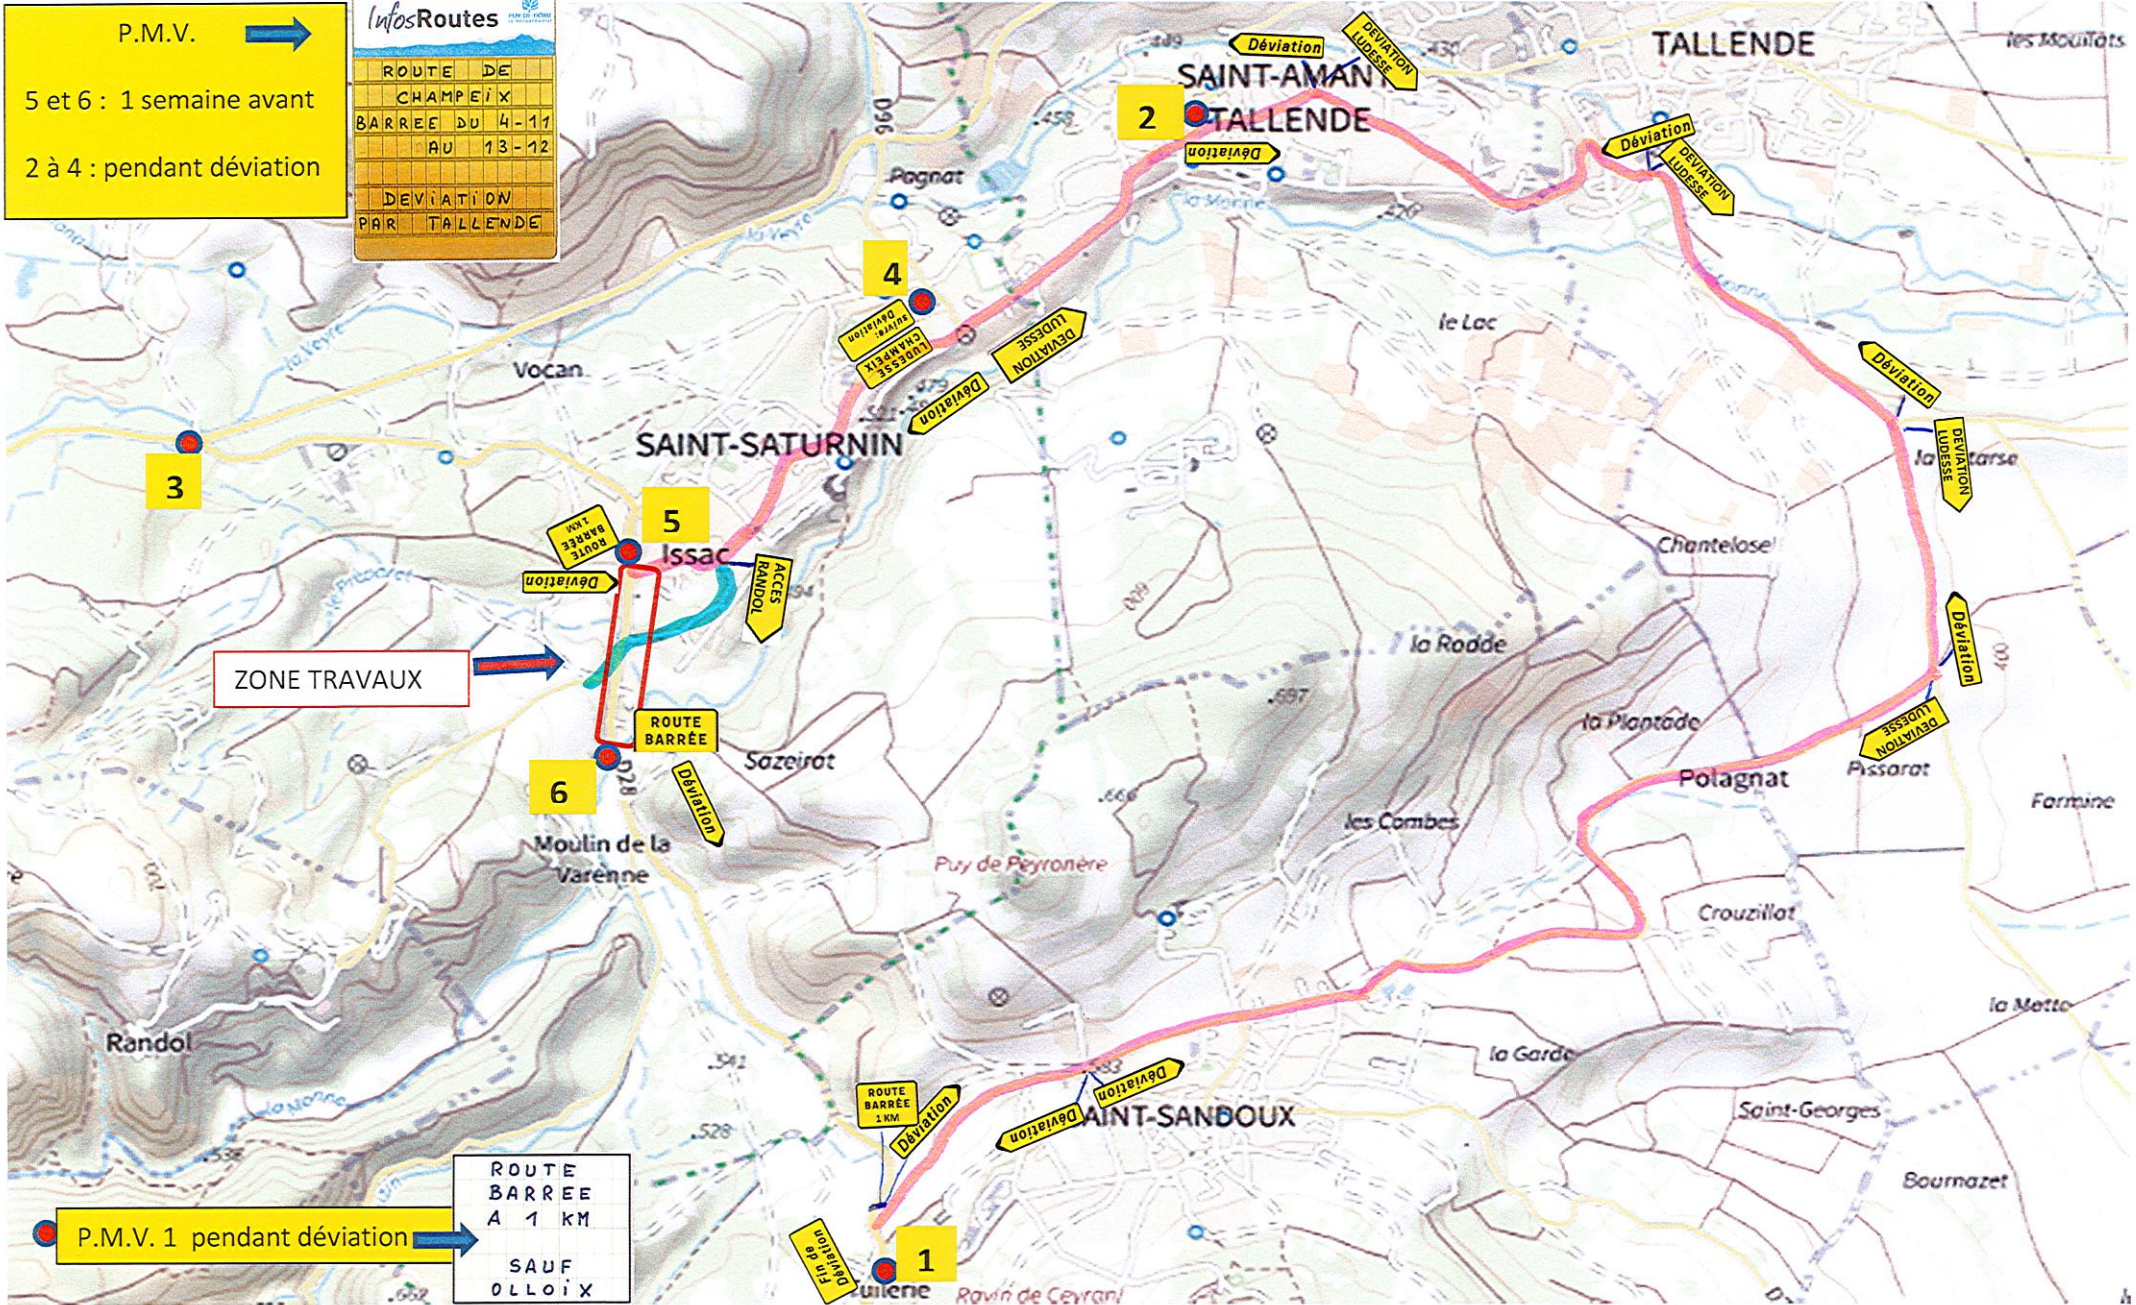

RD 28 - SAINT-SATURNIN - DEVIATION POUR TRAVAUX COLAS – du 04/11 au 13/12 2024

P.M.V. →  
 5 et 6 : 1 semaine avant  
 2 à 4 : pendant déviation

InfosRoutes	
ROUTE DE	CHAMPEIX
BARREE DU	4-11
AU	13-12
DEVIATION	PAR TALLENDE

ZONE TRAVAUX →

P.M.V. 1 pendant déviation →

ROUTE	BARREE
A	1 KM
SAUF	OLLOIX

ITINAIRE DE DEVIATION

ACCES RANDOL